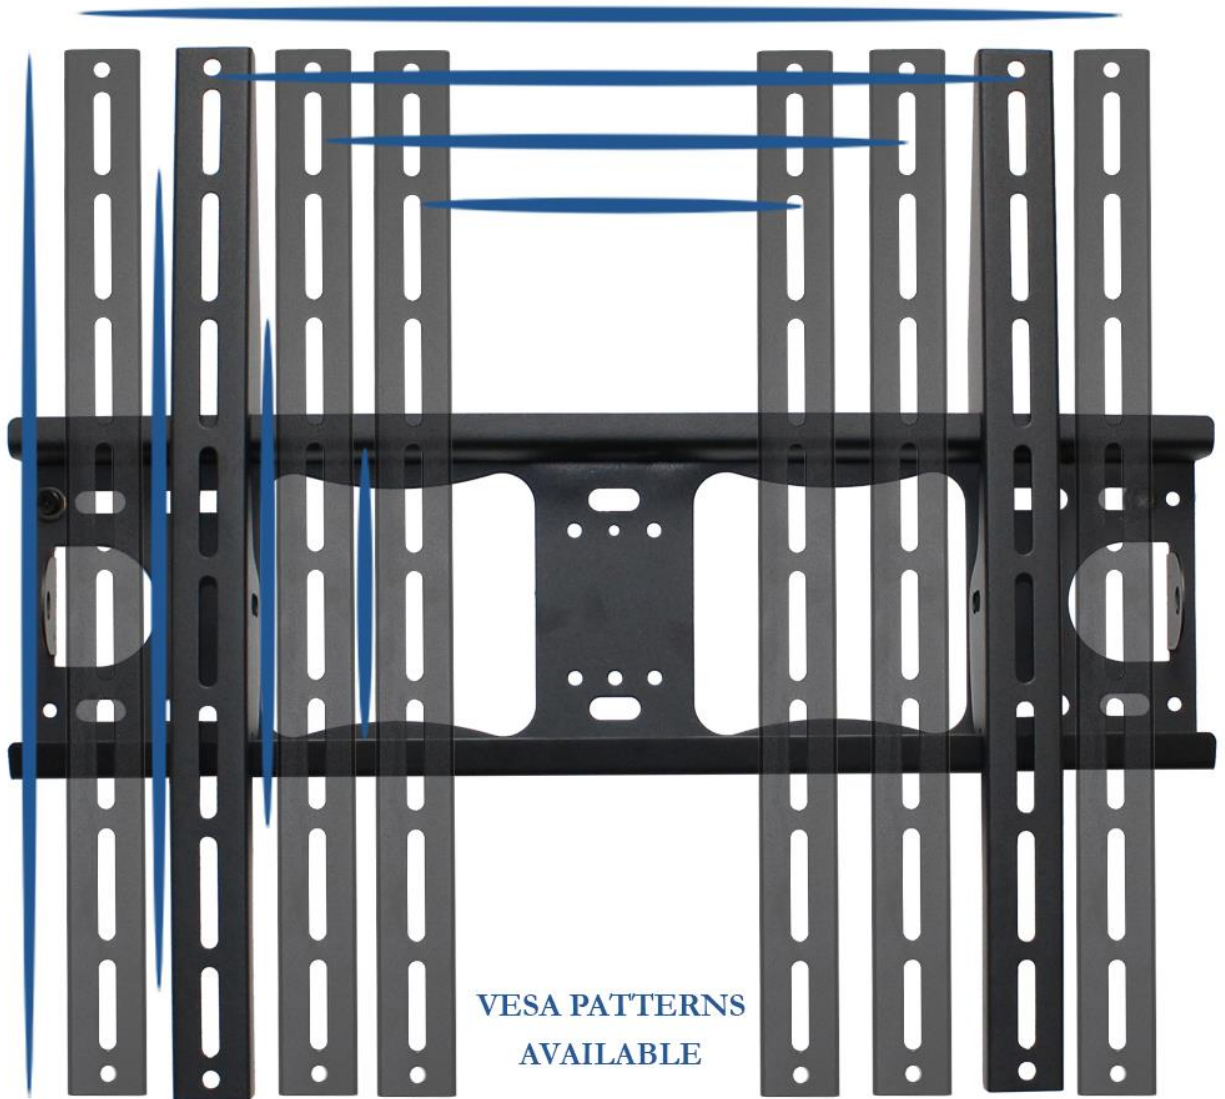

0°
5°
10°

3 different tilt angles

continu-us

VESA PATTERNS
AVAILABLE

200 x 100 // 200 x 200 // 300 x 200 // 300 x 300
400 x 200 // 400 x 300 // 400 x 400